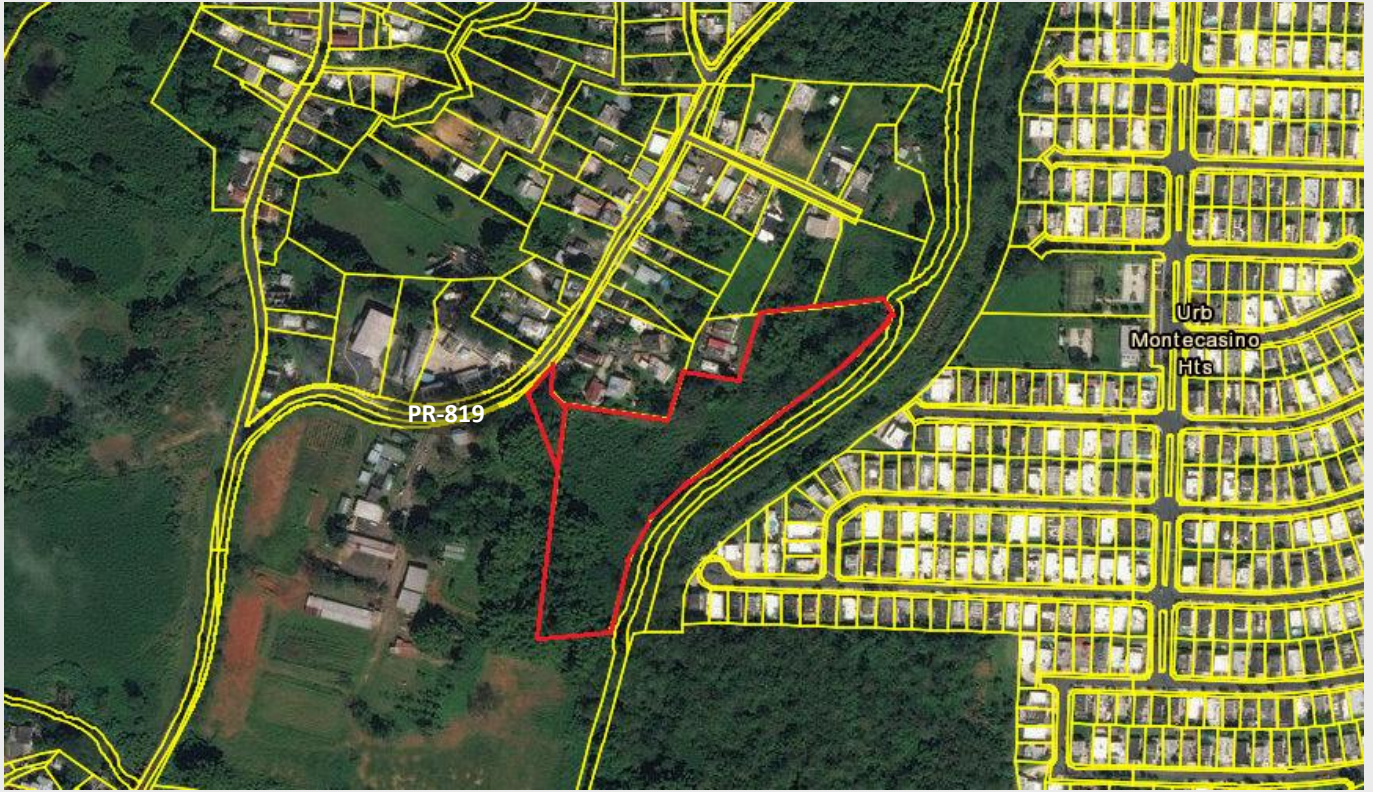

**FINCA**

6.67 Cuedas

LOCALIZACION

PR-819, Km. 4.0
Barrio Mucarabones
Toa Alta, Puerto Rico

COORDENADAS

Lat. 18.386351°
Lon. -66.216278°

NÚMEROS DE CATASTRO

084-056-027-17-000
084-056-027-16-000

TOPOGRAFIA

Llana

PRECIO DE VENTA

\$150,000.00

AMG, INC. * P.O. BOX 191117 * SAN JUAN, PUERTO RICO 00919-1117
CONTACT: RAFAEL PORTELA 787.753.1212 www.amgipr.com

PLANO CATASTRAL

Entrada por PR- 819

Carr. PR-819