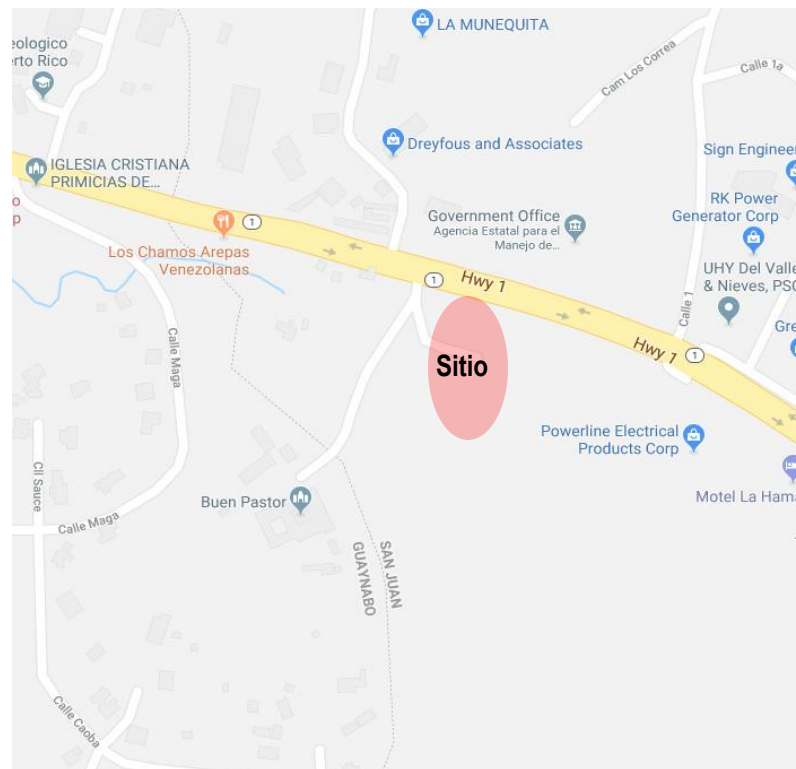

PRECIO DE VENTA

Mercado